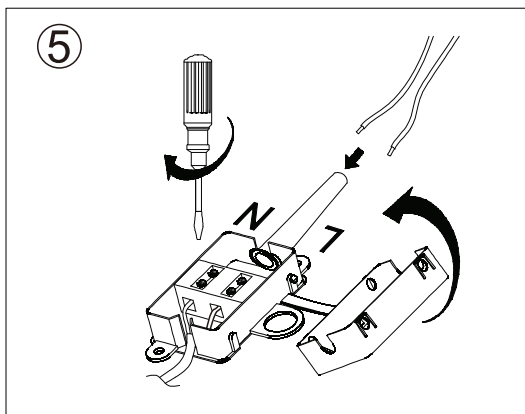

AZzardo®

L I G H T I N G

NAME : INFINITY 80 CCT BK + REMOTE CONTROL
NAME : INFINITY 80 CCT GO + REMOTE CONTROL

ITEM NO:AZ5096
ITEM NO:AZ5097

2.4GHz