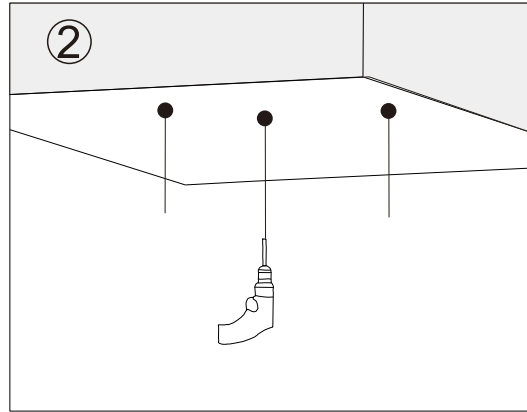

AZzardo®

L I G H T I N G

NAME : INFINITY 80 CCT BK + REMOTE CONTROL
NAME : INFINITY 80 CCT GO + REMOTE CONTROL

ITEM NO:AZ5096
ITEM NO:AZ5097

2.4GHz