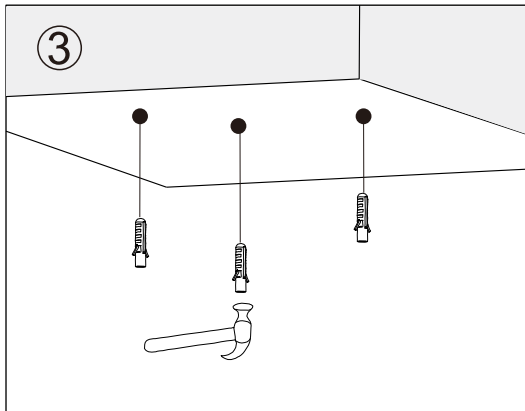

AZzardo®

L I G H T I N G

NAME : INFINITY 80 CCT BK + REMOTE CONTROL
NAME : INFINITY 80 CCT GO + REMOTE CONTROL

ITEM NO:AZ5096
ITEM NO:AZ5097

2.4GHz