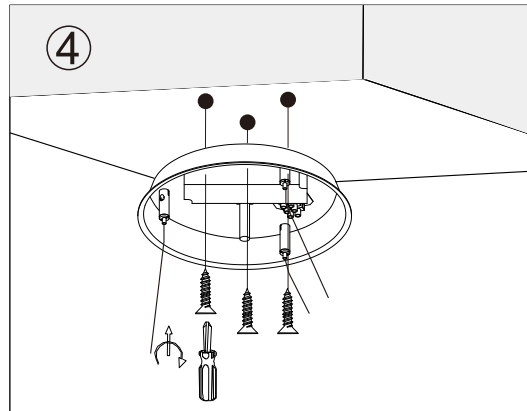

AZzardo®

L I G H T I N G

NAME : INFINITY 80 CCT BK + REMOTE CONTROL
NAME : INFINITY 80 CCT GO + REMOTE CONTROL

ITEM NO:AZ5096
ITEM NO:AZ5097

2.4GHz