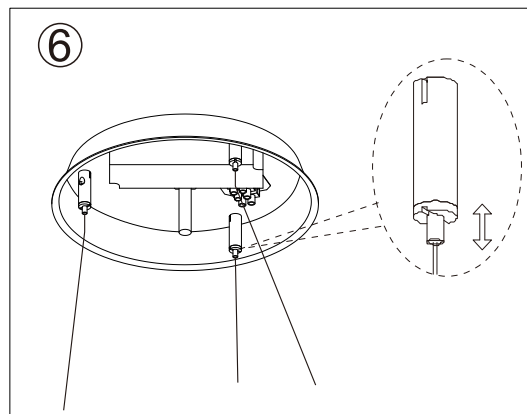

AZzardo®

L I G H T I N G

NAME : INFINITY 80 CCT BK + REMOTE CONTROL
NAME : INFINITY 80 CCT GO + REMOTE CONTROL

ITEM NO:AZ5096
ITEM NO:AZ5097

2.4GHz