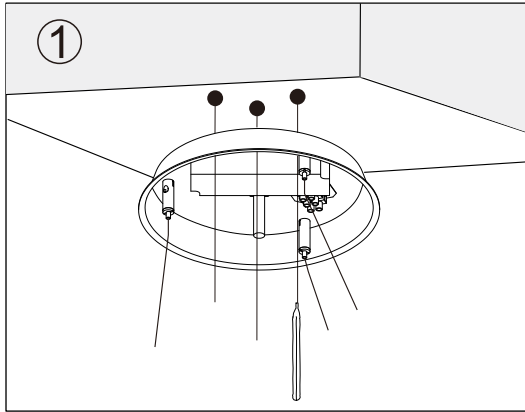

AZzardo®

L I G H T I N G

NAME : INFINITY 80 CCT BK + REMOTE CONTROL
NAME : INFINITY 80 CCT GO + REMOTE CONTROL

ITEM NO:AZ5096
ITEM NO:AZ5097

2.4GHz